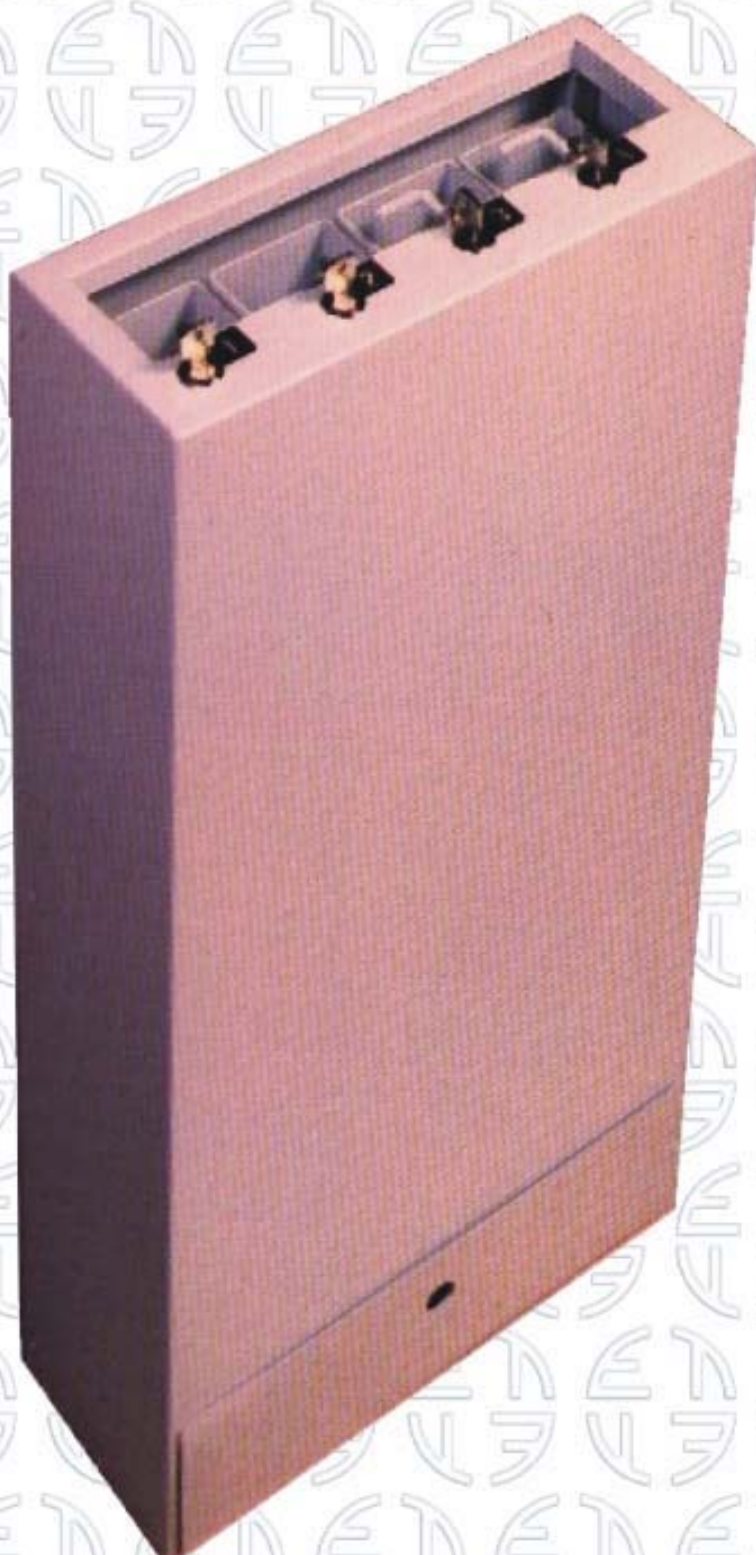

Portaobrelli di sicurezza

Safe umbrella/stand
Porte/parapluies de sécurité
Compartimiento para deposito de paraguas

◆ **PORTA OMBRELLI DI SICUREZZA**

◆ Porta ombrelli di sicurezza in acciaio dolce dotata di chiusura meccanica.

◆ **SAFE UNBRELLA-STAND**

◆ Mild steel safe umbrella-stand equipped with mechanical lock.

◆ **PORTE-PARAPLUIES DE SÉCURITÉ**

◆ Porte-parapluies de sécurité en acier doux avec serrure mécanique.

◆ **COMPARTIMIENTO PARA DEPOSITO DE PARAGUAS.**

◆ Compartimiento de seguridad, fabricado en acero dulce para deposito de paraguas con cierre mecanico.