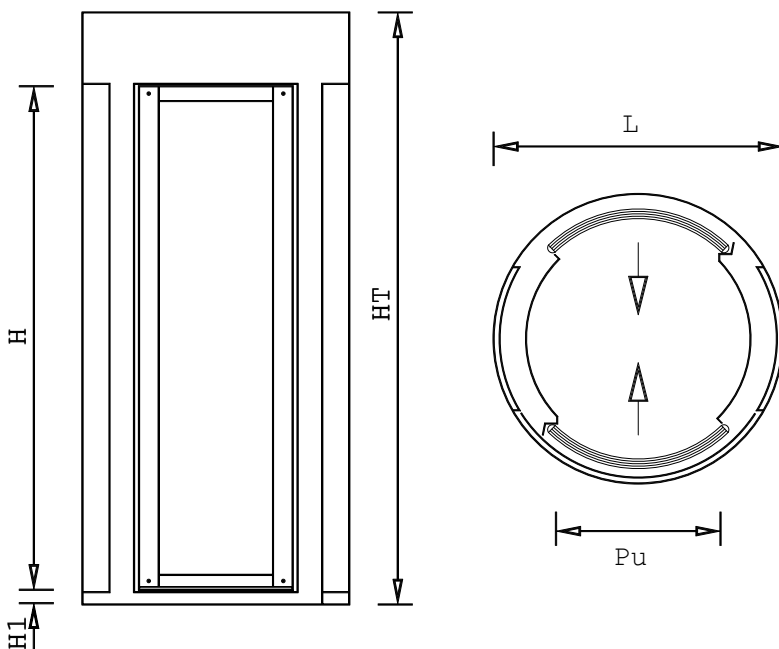

CYL

Sas autogéré avec ouverture automatique des porte.

- Monobloc cylindrique à grand vitrage avec système d'unicité de passage incorporé. Particulièrement indiqué pour les installations à contrôle d'accès.
- Structure entièrement réalisé en acier doux 30/10, vernisé avec des produits très résistants aux chocs et à la corrosion, disponible aussi avec revêtement en acier INOX satiné.
- Verres laterales et des portes antiprojetile et antichoc.
- Unicité de passage par contrôle du poids.
- Sécurité pour la prévention des accidents selon les normes en vigueur.
- Possibilité d'interface avec des périphériques externes, lecteurs de badges, systèmes biometriques, Chip cards, Systèmes de vidéo enregistrement digital, etc.

CYL

Cabina antirobo con apertura automatica de las puertas.

- Monobloque cilindrico de diseño agradable con amplio vidrio y sistema de unicidad de transito incorporado, particularmente indicado para instalaciones de control de accesos.
- Estructura con laminas de acero dulce 30/10 y pintada con productos altamente resistentes a los golpes y a la corrosion, disponible tambien con revestimiento en acero INOX opaco.
- Vidrios laterale y de las puertas antiprojetil y antivandalico.
- Unicidad de transito tramite sistema de medicion del peso.
- El conjunto para la proteccion antinfortunio cumple con las normas en vigor.
- Posibilidad de interfaz con perifericas externa, lectores de tarjetas magneticas, sistemas biometricos, Chip card, Video registracion digital, etc.